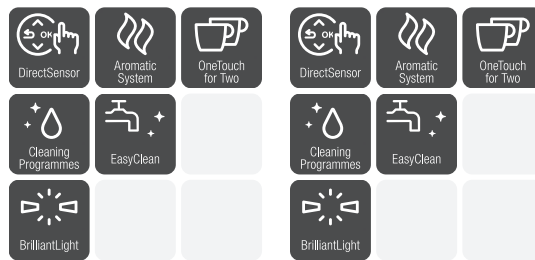

Voľne stojace kávovary CM 6 MilkPerfection

Prehľad prístrojov

Typ / predajné označenie	CM 6160 MilkPerfection	CM 6360 MilkPerfection
Prevedenie		
Voľne stojaci kávovar so systémom na zrnkovú kávu	♦	♦
Dizajn		
Displej	DirectSensor	DirectSensor
Nápoje		
Espresso / káva / veľká káva / ristretto	♦/♦/♦/♦	♦/♦/♦/♦
Cappuccino / caffè latte	♦/♦	♦/♦
Latte macchiato / espresso macchiato	♦/♦	♦/♦
Horúca voda / horúce mlieko / mliečna pena	♦/♦/♦	♦/♦/♦
Používateľské výhody		
Príprava OneTouch / OneTouch for Two	♦/♦	♦/♦
Kuželový mlynček chrániaci arómu	♦	♦
Možnosť použiť ďalší druh kávy v mletej forme	♦	♦
Možnosť naprogramovania používateľských profilov	4	8
Nastaviteľný stupeň namletia / množstvo namletia	♦/♦	♦/♦
Programovateľné množstvo vody / teplota vody	♦/♦	♦/♦
Predsparenie / množstvo mlieka / množstvo mliečnej peny	♦/♦/♦	♦/♦/♦
Funkcia kanvičky na kávu / čaj	♦/-	♦/-
Komfort pri obsluhu		
Individuálny výber jazyka / zobrazenie hodín / zobrazenie dátumu	♦/-/-	♦/-/-
Plynulo výškovovo nastaviteľný centrálny vývod v cm	8,0–14,0	8,0–14,0
BrilliantLight	♦	♦
Objem zásobníka na zrnkovú kávu v g	300	300
Objem zásobníka na kávovú usadeninu v kusoch	10	10
Objem zásobníka na vodu v l	1,8	1,8
Nastaviteľný čas zapnutia / vypnutia prístroja	♦/♦	♦/♦
Nastaviteľný režim Stand-by / udržanie času pri výpadku prúdu v h	♦/-	♦/-
Expert režim / DoubleShot	♦/♦	♦/♦
Vyhrievaná odkladacia plocha na šálky	-	♦
Komfort pri údržbe		
Komfortné čistiace programy / ComfortClean	♦/♦	♦/♦
Funkcia automatické odvápnenie	-	-
Automatické preplachovanie rozvodov mlieka zo zásobníka na vodu	♦	♦
Vyberateľné rozvodov mlieka / sparovacia jednotka	♦/♦	♦/♦
Hospodárnosť		
Nastaviteľný energeticky úsporný Eco-mód	♦	♦
Inteligentná domácnosť		
Miele@home / WiFiConn@ct	♦	♦
Bezpečnosť		
Zablokovanie sprevádzkovania	♦	♦
Technické údaje		
Rozmery prístroja v mm (š × v × h)	251 × 359 × 427	251 × 359 × 427
Celkový príkon v kW	1,5	1,5
Napätie vo V / istenie v A	220–240 / 10	220–240 / 10
Dĺžka prítokovej hadice / elektrického vedenia v m	-/1,4	-/1,4
Dodávané príslušenstvo		
Sklenená nádoba na mlieko	-	♦
Odvápňovací prostriedok / čistiace tablety	♦/♦	♦/♦
Odporúčaná predajná cena		
Lotosovo biela	1 489 € 1389	1 719 € 1629
Obsidián čierna	1 489 € 1389	1 719 € 1629
Obsidián čierna PearlFinish	-	1 719 € 1629
SilverEdition	1 489 €	-