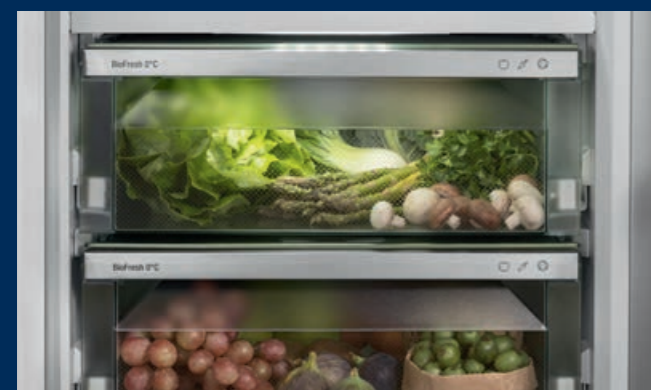

BioFresh

BioFresh garantuje perfektnú klímu pre super dlhú sviežosť. Pri teplote tesne nad 0 °C a ideálnej vlhkosti vzduchu si zachováva ovocie a zelenina, mäso a mliečne výrobky svoje zdravé vitamíny, svoju delikátnu arómu a chutný vzhľad oveľa dlhšie ako v bežnej chladiacej časti.