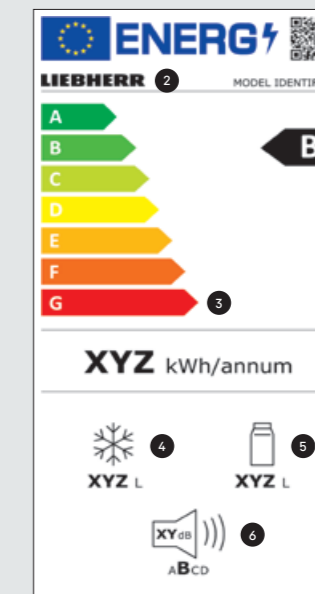

Aktuálny energetický štítok EÚ pre elektrické zariadenia

1. QR kód na identifikáciu výrobku v databáze EÚ EPREL (European Product Database for Energy Labeling).
2. „Model Identifier“ (identifikátor modelu) na manuálnu identifikáciu výrobku v databáze EÚ EPREL, napr. prostredníctvom čísla výrobku.
3. Nová stupnica účinnosti od „A“ po „G“. „G“ je však určené iba pre chladničky na víno.
4. Súčet objemu všetkých hlboko chladiacich častí.
5. Súčet objemu všetkých mraziacich a chladiacich častí.
6. Hladina hluku sa teraz klasifikuje do tried „A“ až „D“.