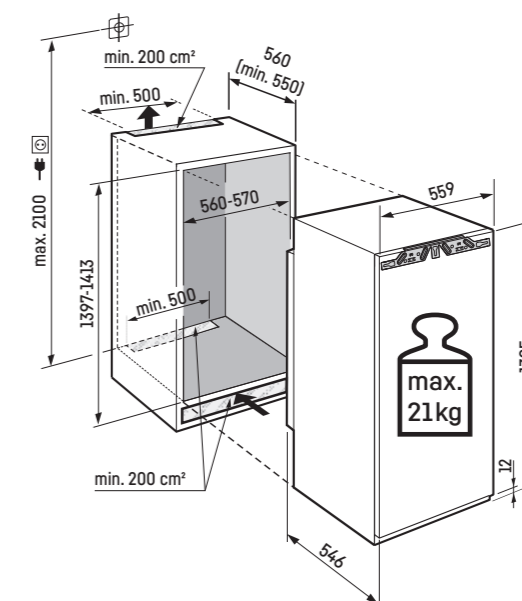

- Výškovo nastaviteľné predné nohy
- Možnosť zmeny smeru otvárania dverí
- Vymeniteľné tesnenie dverí

Akciová cena: 1.399 €

Maximálna hmotnosť nábytkových dvierok:
Chladiaca časť: 21 kg

Upozornenie:

Montáž dverí nábytku na dvere spotrebiča (pevné uchytenie dverí). Nie sú potrebné žiadne klbové závesy na nábytku.
* odporúča sa 560 mm