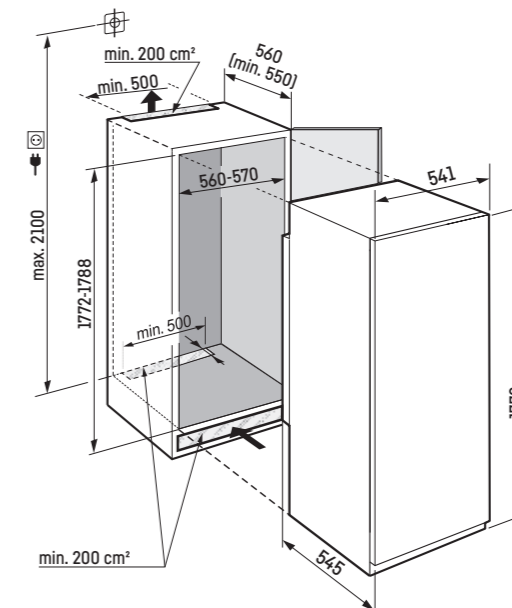

↑
178
↓

Posuvné dvere-montáž

* odporúča sa 560 mm

Posuvné dvere-montáž

* odporúča sa 560 mm

IRe 5100

Pure

Pevné uchytenie dverí / integrovateľný spotrebič pre zabudovanie