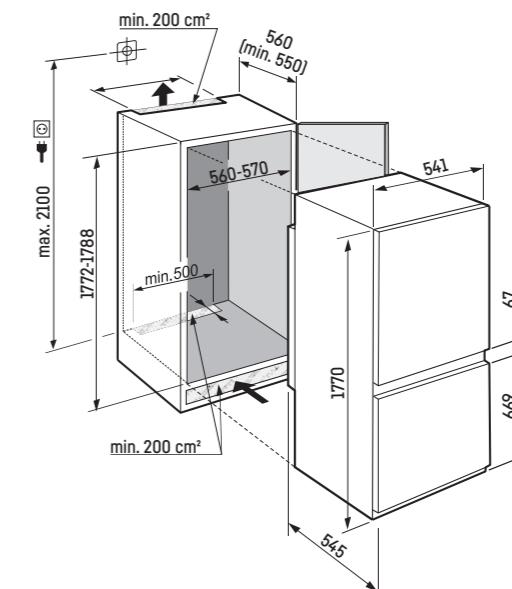

Posuvné dvere-montáž

* odporúča sa 560 mm

Kompletné spektrum tried účinnosti nájdete na zadnej strane. Podľa [EU] 2017/1369 6a.