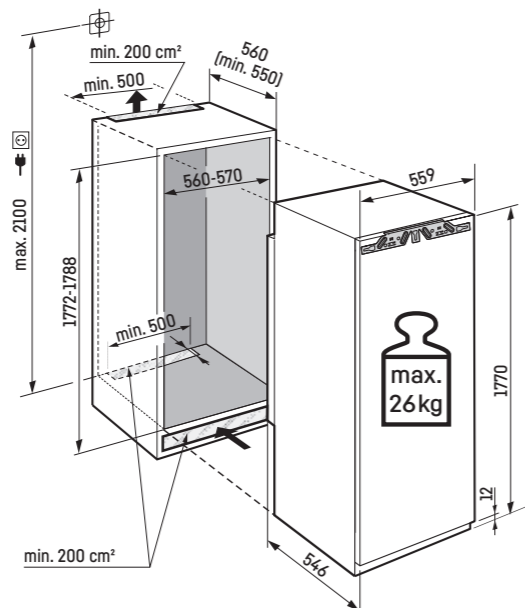

Akciová cena: 1.599 €

Maximálna hmotnosť nábytkových dvierok:
Mraziaca časť: 26 kg

Upozornenie:

Montáž dverí nábytku na dvere spotrebiča (pevné uchytenie dverí). Nie sú potrebné žiadne klbové závesy na nábytku.
* odporúča sa 560 mm