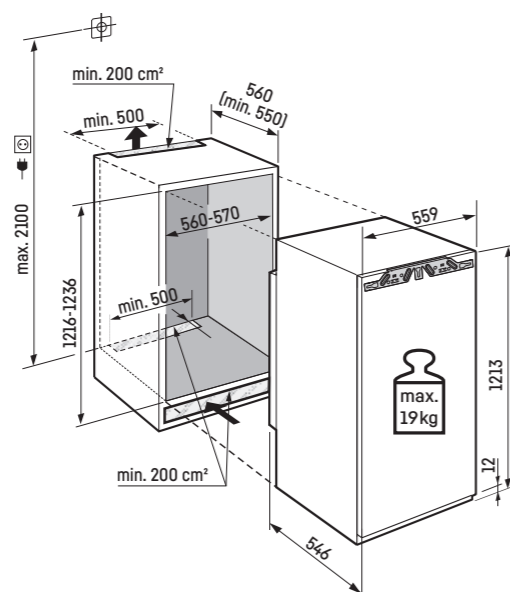

² Podľa nariadenia EÚ 2019/2016 zobrazujeme celkový objem ako celé číslo (zaokrúhlené) a objem mraziacich oddelení a oddelení na udržiavanie čerstvosti s jedným desiatinným miestom po čiarku.

IRe 4101

Pure

Pevné uchytenie dverí / integrovateľný spotrebič pre zabudovanie

Energetická trieda:	E A B C D E
Spotreba energie za rok / 24 hod:	149 / 0,408 kWh
Celkový objem²:	182 l
Objem:	Chladička: 166,5 l / Mraziaca časť: 16,0 l
Hlučnosť / Trieda hluku:	35 dB(A) / B SuperSilent
Klimatická trieda:	SN-ST (+10 °C až +38 °C)
Vnútorne rozmery v cm (V×Š×H):	121,6 - 123,1 / 56 - 57 / min. 55,0

Ovládacie prvky

- Monochromatický LC displej, dotyková elektronika
- Digitálny ukazovateľ teploty pre chladiacu časť
- SmartDeviceBox: voliteľné príslušenstvo
- Výstražný signál v prípade poruchy: vizuálny a akustický
- Alarm dverí vizuálny a akustický

Chladiaca časť

- Plastové dverové poličky s posuvným fixátorom fliaš, zásobník na vajcia
- 4 GlassLine odkladacie police
- Obojstranné LED osvetlenie
- 1 EasyFresh-Safe na koľajniciach

Mraziaca časť

- 4-hviezdičkový mraziaci box, možnosť zmeny smeru otvárania dverí
- Skladovacia doba pri výpadku prúdu: 9 h
- Zmrazovacia kapacita za 24 hodín: 2 kg

Výhody vybavenia

- Výškovo nastaviteľné predné nohy
- Možnosť zmeny smeru otvárania dverí
- Vymeniteľné tesnenie dverí

Akciová cena: 949 €