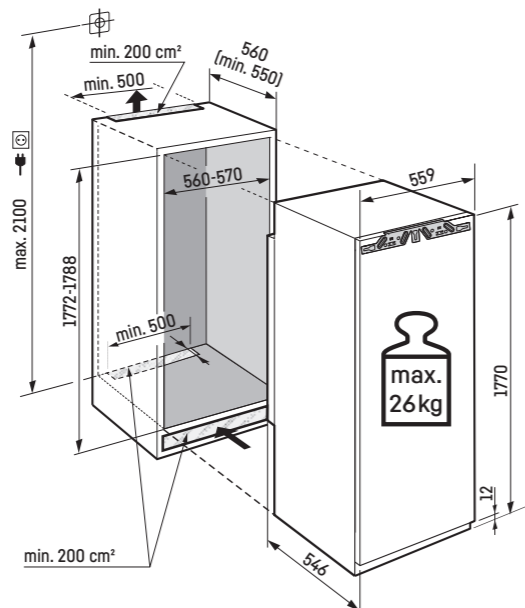

Výhody vybavenia

- Výškovo nastaviteľné predné nohy
- Možnosť zmeny smeru otvárania dverí
- Vymeniteľné tesnenie dverí

Akciová cena: 1.249 €

Maximálna hmotnosť nábytkových dvierok:
Chladiaca časť: 26 kg

Upozornenie:

Montáž dverí nábytku na dvere spotrebiča (pevné uchytenie dverí). Nie sú potrebné žiadne klbové závesy na nábytku.

* odporúča sa 560 mm

IRe 5101

Pure

Pevné uchytenie dverí / integrovateľný spotrebič pre zabudovanie