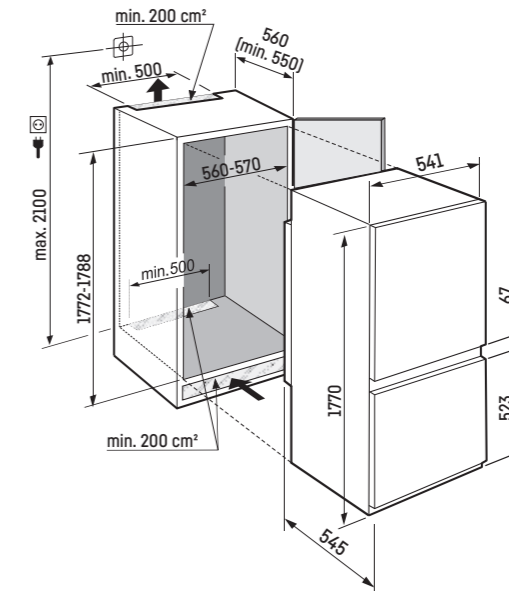

Posuvné dvere-montáž

* odporúča sa 560 mm