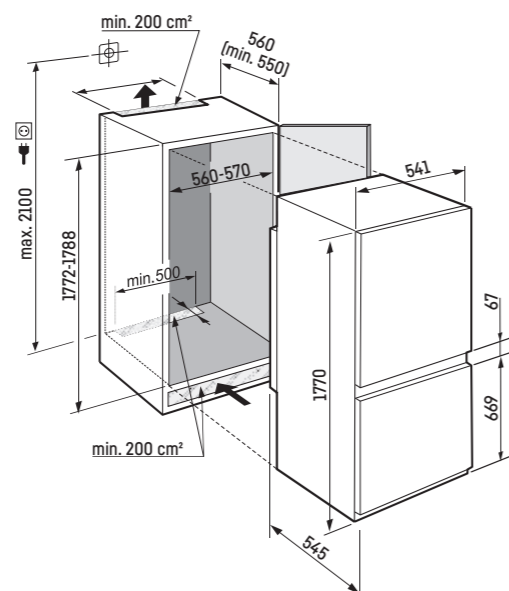

Posuvné dvere-montáž

* odporúča sa 560 mm