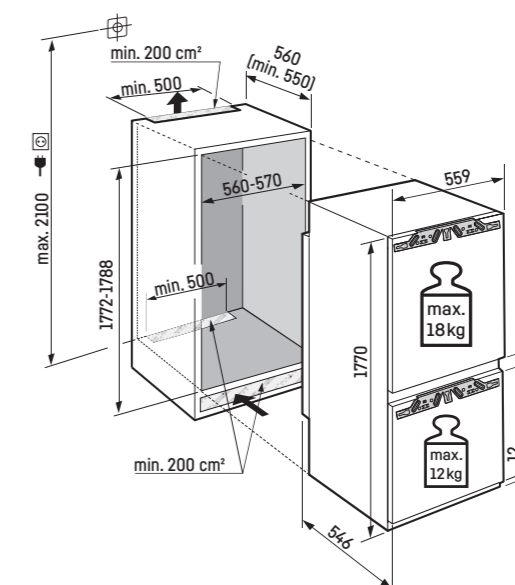

Mraziaca časť ********

- Celkom 3 rôzne objemné boxy, VarioSpace
- Skladovacia doba pri výpadku prúdu: 9 h
- Zmrazovacia kapacita za 24 hodín: 5 kg
- Úložná polica z bezpečnostného skla

Výhody vybavenia

- Výškovo nastaviteľné predné nohy
- Možnosť zmeny smeru otvárania dverí
- Vymeniteľné tesnenie dverí

Akciová cena: **1.049 €**

Maximálna hmotnosť nábytkových dvierok:

Chladniaca časť: 18 kg;
Mraziaca časť: 12 kg

Upozornenie:

Montáž dverí nábytku na dvere spotrebiča (pevné uchytenie dverí). Nie sú potrebné žiadne klbové závesy na nábytku.

* odporúča sa 560 mm

Kompletné spektrum tried účinnosti nájdete na zadnej strane. Podľa [EU] 2017/1369 6a.