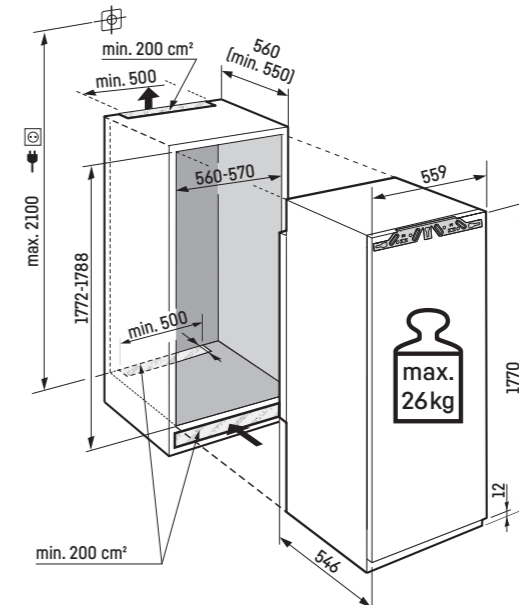

Maximálna hmotnosť nábytkových dvierok:
Chladiaca časť: 26 kg

Upozornenie:

Montáž dverí nábytku na dvere spotrebiča (pevné uchytenie dverí). Nie sú potrebné žiadne klbové závesy na nábytku.
* odporúča sa 560 mm