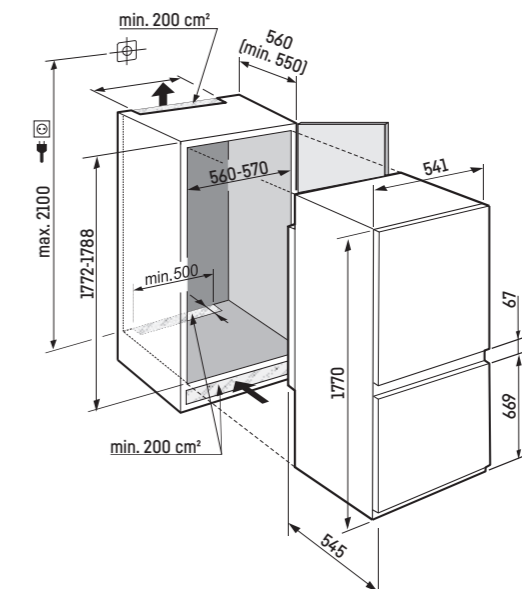

Posuvné dvere-montáž

* odporúča sa 560 mm