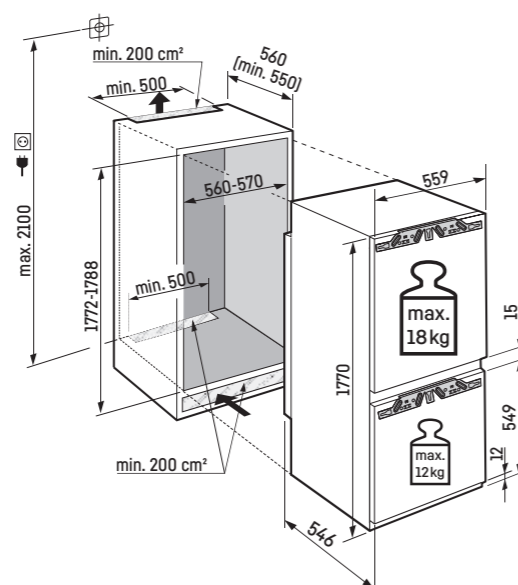

Výhody vybavenia

- Výškovo nastaviteľné predné nohy
- Možnosť zmeny smeru otvárania dverí
- Vymeniteľné tesnenie dverí

Akciová cena: **1.149 €**

Maximálna hmotnosť nábytkových dvierok:

Chladniaca časť: 18 kg;
Mraziaca časť: 12 kg

Upozornenie:

Montáž dverí nábytku na dvere spotrebiča (pevné uchytenie dverí). Nie sú potrebné žiadne klbové závesy na nábytku.

* odporúča sa 560 mm

² Podľa nariadenia EÚ 2019/2016 zobrazujeme celkový objem ako celé číslo (zaokrúhlené) a objem mraziacich oddelení a oddelení na udržiavanie čerstvosti s jedným desiatinným miestom po čiarku.