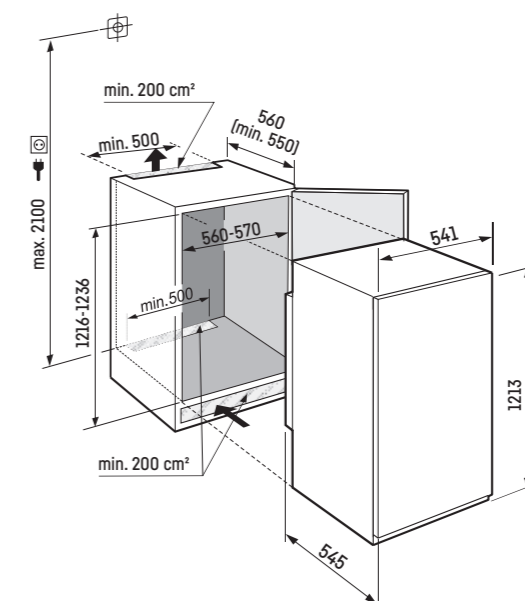

Posuvné dvere-montáž

* odporúča sa 560 mm