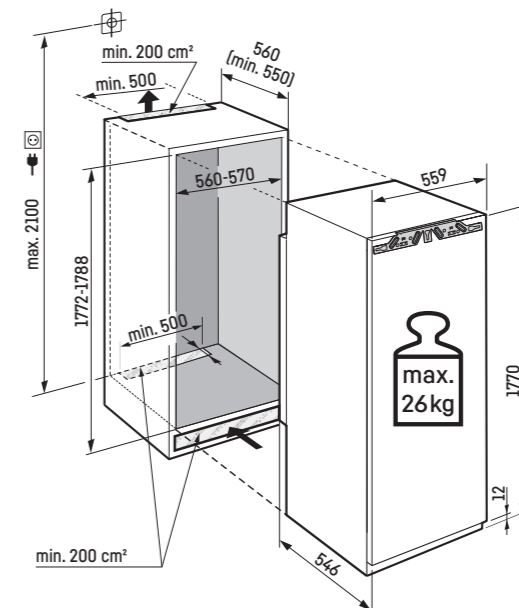

Upozornenie:

Montáž dverí nábytku na dvere spotrebiča (pevné uchytenie dverí). Nie sú potrebné žiadne klbové závesy na nábytku.

* odporúča sa 560 mm