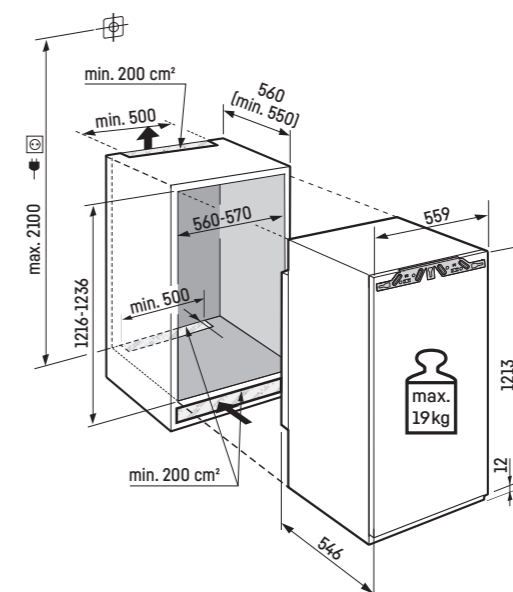

Montáž dverí nábytku na dvere spotrebiča (pevné uchytenie dverí). Nie sú potrebné žiadne klbové závesy na nábytku.

* odporúča sa 560 mm

Kompletné spektrum tried účinnosti nájdete na zadnej strane. Podľa [EU] 2017/1369 6a.