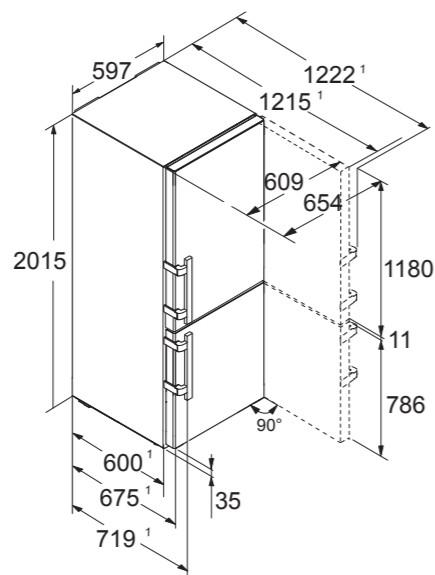

Akciová cena: 1.999 €

výška 201,5 cm
šírka 59,7 cm
hĺbka 67,5 cm¹

¹ Na dosiahnutie deklarovanej spotreby energie je potrebné používať priložené dištančné prvky. Tým sa zväčší hĺbka zabudovania o približne 1,5 cm. Bez použitia týchto dištančných prvkov je spotrebič plne funkčný, má ale nepatrne vyššiu spotrebu energie.