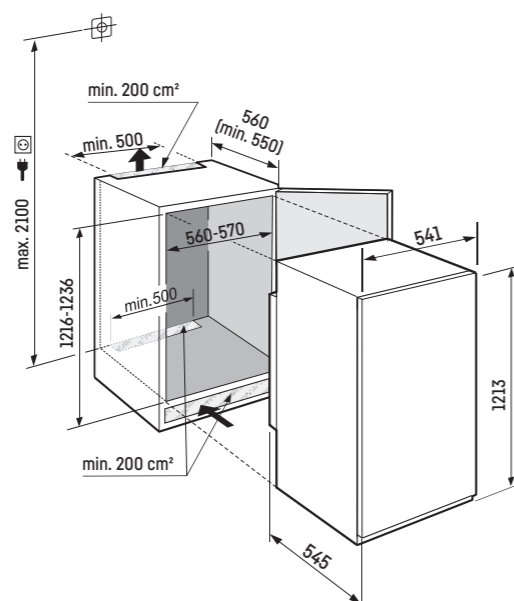

Výhody vybavenia

- Výškovo nastaviteľné predné nohy
- Možnosť zmeny smeru otvárania dverí
- Vymeniteľné tesnenie dverí

Akciová cena: **1.149 €**

Posuvné dvere-montáž

* odporúča sa 560 mm

IRBSe 4121

Plus

Pohyblivé uchytenie dverí / integrovateľný spotrebič pre zabudovanie