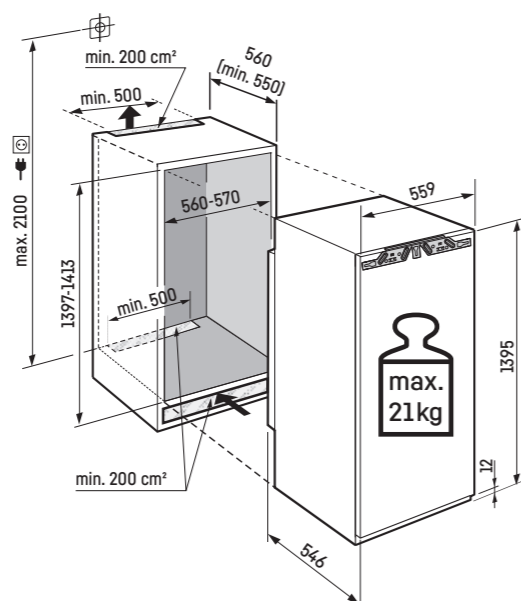

Maximálna hmotnosť nábytkových dvierok:
Chladiaca časť: 21 kg

Upozornenie:

Montáž dverí nábytku na dvere spotrebiča (pevné uchytenie dverí). Nie sú potrebné žiadne klbové závesy na nábytku.
* odporúča sa 560 mm