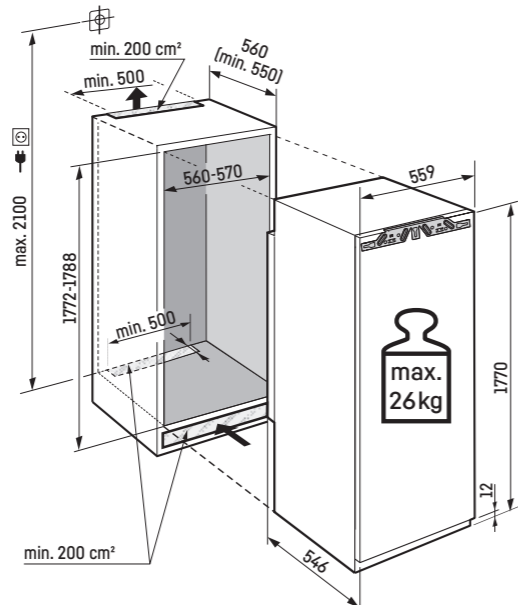

Maximálna hmotnosť nábytkových dvierok:
Chladiaca časť: 26 kg

Upozornenie:

Montáž dverí nábytku na dvere spotrebiča (pevné uchytenie dverí). Nie sú potrebné žiadne klbové závesy na nábytku.
* odporúča sa 560 mm