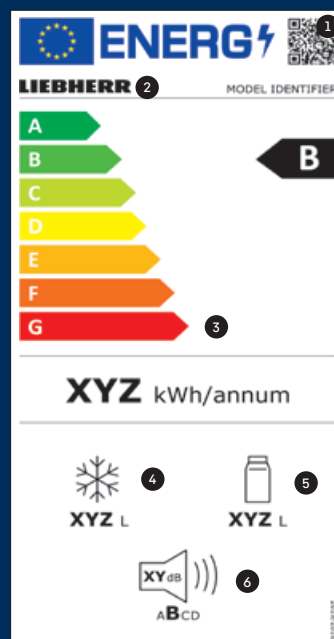

WarrantyPLUS

Užite si mnoho výhod predĺženia záruky o 3 roky. Viac informácií nájdete na home.liebherr.com/promotions alebo kontaktujte vášho odborného partnerského predajcu Liebherr.

Aktuálny energetický štítok EÚ pre elektrické zariadenia