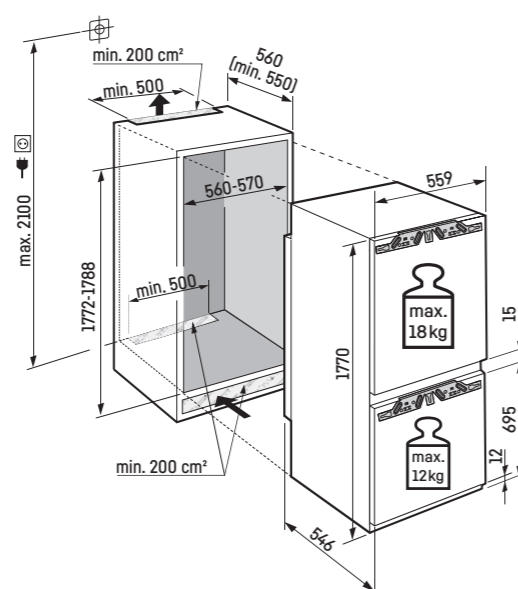

- Výškovo nastaviteľné predné nohy
- Možnosť zmeny smeru otvárania dverí
- Vymeniteľné tesnenie dverí

Akciová cena: **1.799 €**

Maximálna hmotnosť nábytkových dvierok:

Chladiaca časť: 18 kg;
Mraziaca časť: 12 kg

Upozornenie:

Montáž dverí nábytku na dvere spotrebiča (pevné uchytenie dverí). Nie sú potrebné žiadne klbové závesy na nábytku.

* odporúča sa 560 mm

² Podľa nariadenia EÚ 2019/2016 zobrazujeme celkový objem ako celé číslo (zaokrúhlené) a objem mraziacich oddelení a oddelení na udržiavanie čerstvosti s jedným desiatinným miestom po čiarku.