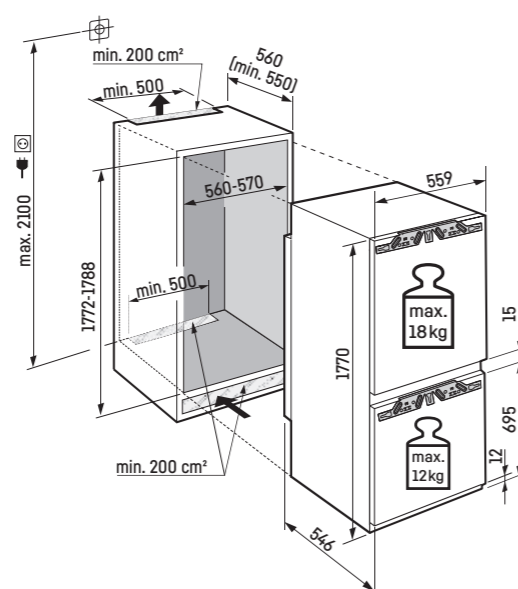

Upozornenie:

Montáž dverí nábytku na dvere spotrebiča (pevné uchytenie dverí). Nie sú potrebné žiadne klbové závesy na nábytku.

* odporúča sa 560 mm