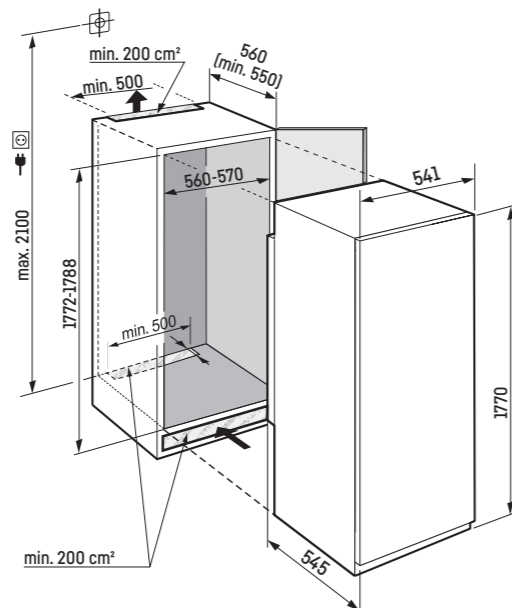

↑
178
↓

Posuvné dvere-montáž

* odporúča sa 560 mm

Posuvné dvere-montáž

* odporúča sa 560 mm

IRe 5100

Pure

Pevné uchytenie dverí / integrovateľný spotrebič pre zabudovanie